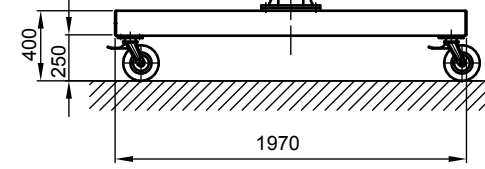

B - B

Kran	LPK 1000 kg x 5000 mm (Storlekar 2)
design bas	H2/B3
Insatsplats	inomhusanvändning
villkor i omgivningen	-5° C upp till +40° C, utan extra tillval
telfer + åkverk	GM 4 1000.5-2/HF 14
FEM grupp	2m / M5
tvärråk	manuell
lyft	1,3 / 5 m/min
total vikt	573 kg (därav telfer + åkverk 52 kg)
Driftspänning	3/PE ~50 Hz 400 V (TN-S)
total strömförbrukning	0,9 kW
Startström för spänningsfallsberäkning	11,5 A (I _{A_HU} * cos phi)